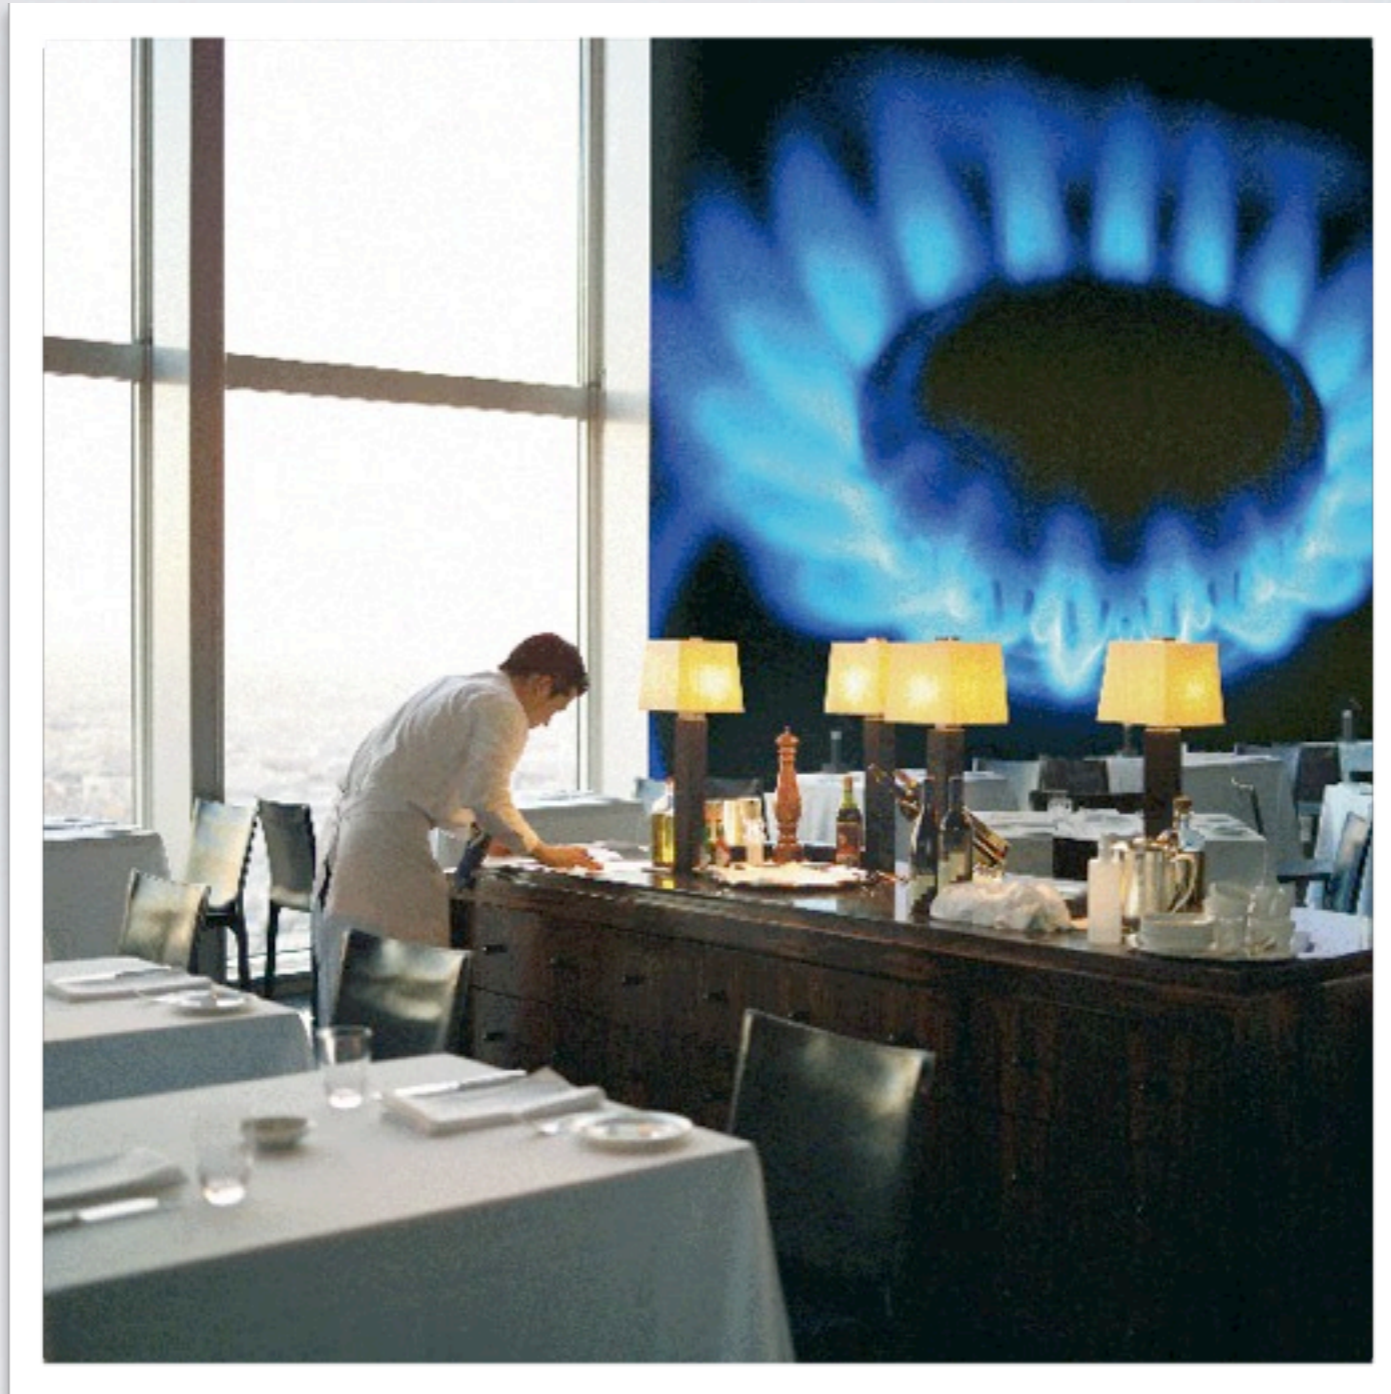

Vescom

Vescom

Vescom

Vescom

INFORMACJE OGÓLNE

- nadruk wielkoformatowy wykonywany jest na okleinie winylowej
- nadrukowana może być dowolna grafika spełniająca odpowiednie parametry techniczne
- możliwie jest zamówienie wydruku próbnego
- XL'ka może być montowana na dowolnym podłożu pod warunkiem zastosowania odpowiedniego kleju
- więcej można przeczytać na www.okleinyvescom.pl