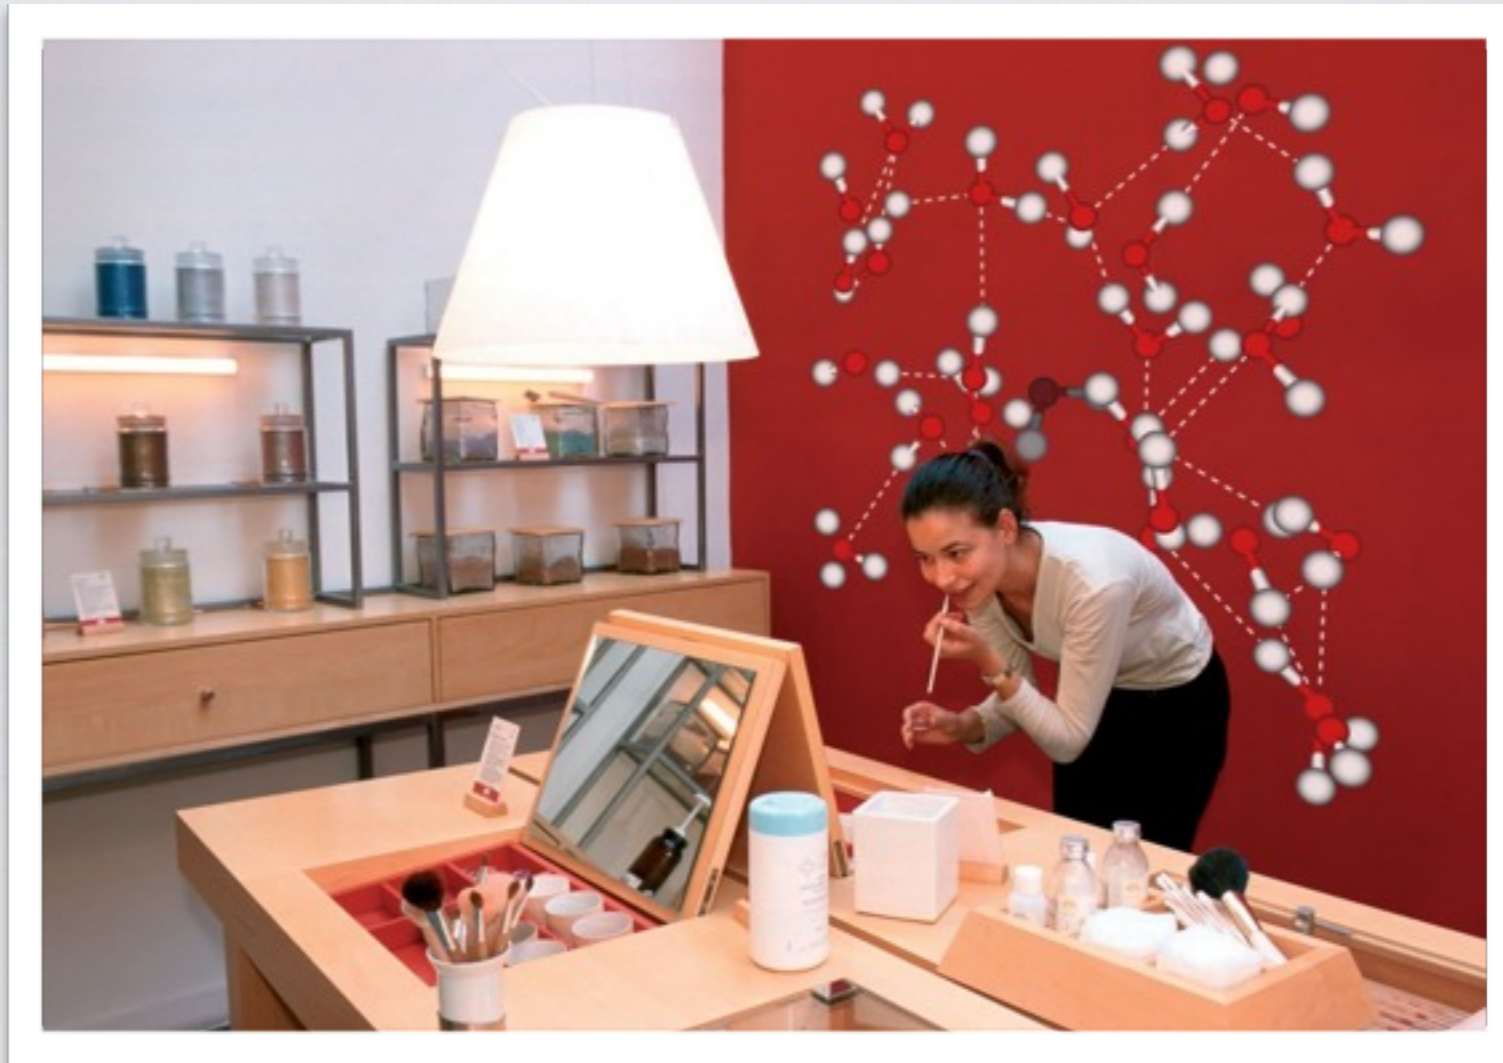

Vescom

Vescom

Vescom

Vescom

INFORMACJE OGÓLNE

- nadruk wielkoformatowy wykonywany jest na okleinie winylowej
- nadrukowana może być dowolna grafika spełniająca odpowiednie parametry techniczne
- możliwie jest zamówienie wydruku próbnego
- XL'ka może być montowana na dowolnym podłożu pod warunkiem zastosowania odpowiedniego kleju
- więcej można przeczytać na www.okleinyvescom.pl